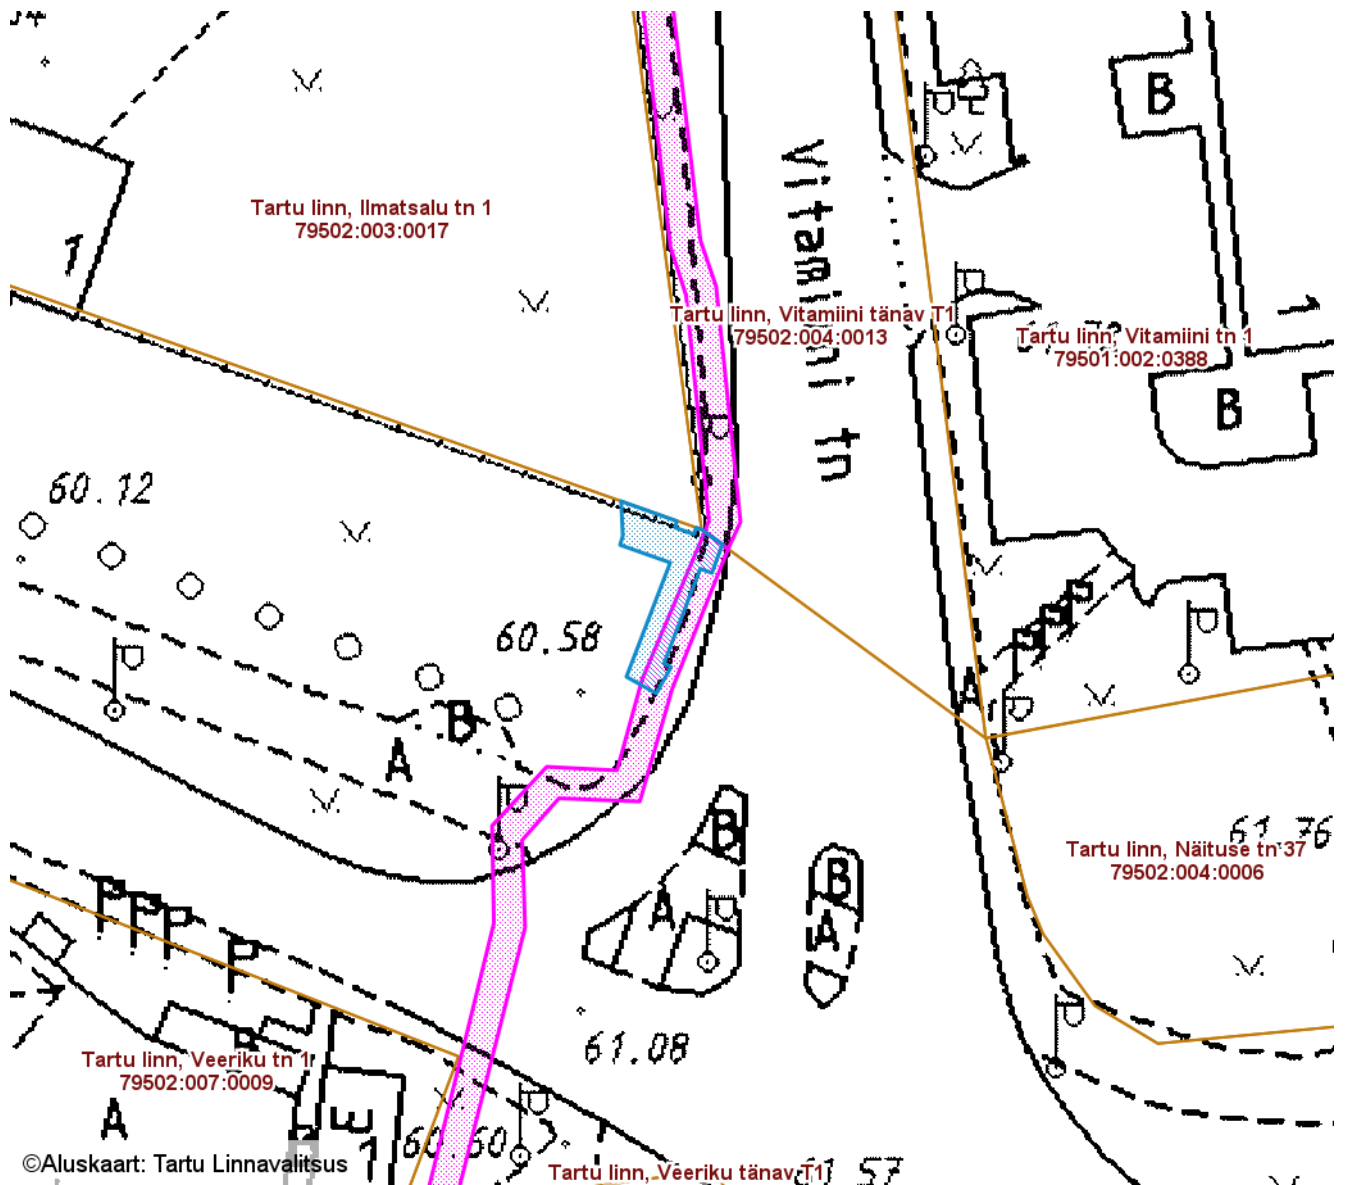

ISIKLIKU KASUTUSÕIGUSEGA KOORMATAVA
ALA SKEEM

Tartu linn, Ilmatsalu tänav T1 (79502:003:0054)

M 1 : 500

- Isikliku kasutusõigusega seatav maa-ala 35 m² (0,4 kV maakaabelliin, jaotus- ja liitumiskilp)
- Olemasolevad piirangud ja isiklikud kasutusõigused

Koostas: **Sandra Simson**

Nr	X	Y	Nr	X	Y
1	6473769.13	657683.30	17	6473769.12	657683.29
2	6473770.10	657681.92			
3	6473770.22	657681.56			
4	6473769.80	657681.39			
5	6473770.23	657680.17			
6	6473770.66	657680.28			
7	6473771.97	657676.60			
8	6473769.70	657676.71			
9	6473769.09	657676.53			
10	6473767.92	657679.84			
11	6473760.39	657676.95			
12	6473759.28	657678.92			
13	6473761.03	657679.90			
14	6473761.29	657679.44			
15	6473767.52	657681.83			
16	6473767.24	657682.60			